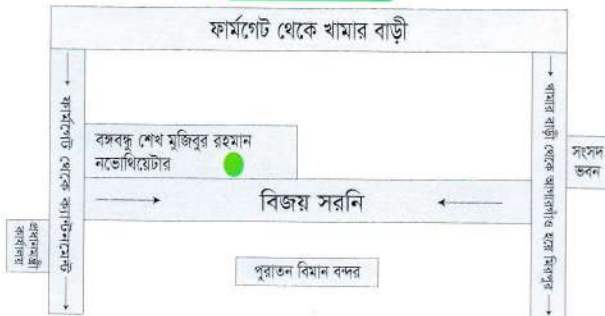

5-D Movie Theatre: অত্যাধুনিক প্রযুক্তির নতুন সংযোজিত 5-D Movie Theatre-এ চোখে বিশেষ ধরনের চশমা দিয়ে দেখা যাবে আকর্ষণীয় প্রদর্শনী যাতে রয়েছে Bubble, Air, Water, Leg tickler, Special lighting, Chair movement, Smoke ইত্যাদির দারুণ effect. আসন সংখ্যা ৪০ (চল্লিশ) ব্যাপ্তি/সময় ৫-৭ মিনিট।

পরমাণু শক্তি তথ্য কেন্দ্র: শিক্ষা ও বিনোদন এক সাথে পাবেন নভোথিয়েটারে স্থাপিত পরমাণু শক্তি তথ্য কেন্দ্রে। এখানে আছে 3D এ্যানিমেটেড মুভি, নিউক্লিয়ার সেফটি মডেল, মানবদেহের তেজস্ক্রিয়তা পরিমাপের যন্ত্র-ডিসিমিটার এবং আরও অনেক কিছু। এটি বিনামূল্যে এবং সকলের জন্য উন্মুক্ত।

অন্যান্য বিষয়: নভোথিয়েটারে রয়েছে ১৫০ আসন বিশিষ্ট অডিটোরিয়াম, ৫০ আসন বিশিষ্ট কনফারেন্স রুম, উন্মুক্ত খালি জায়গা যা সরকার নির্ধারিত হারে ভাড়া দেয়া হয় (শর্ত প্রযোজ্য)। এছাড়া রয়েছে ক্যাপসুল লিফটের সুব্যবস্থা।

সতর্কতা:

1. ১। দুই বছরের কম বয়সী শিশু এবং অসুস্থ ব্যক্তিদের নভোথিয়েটারের প্রদর্শনী উপভোগ না করাই উত্তম।
2. ২। খাবার, পানীয়, ব্যাগ, ক্যামেরা নিয়ে প্রদর্শনী হলে প্রবেশ নিষেধ।
3. ৩। প্রদর্শনী হলের ভিতরে ছবি তোলা, আলো জ্বালানো, মোবাইল ফোন ব্যবহার করা সম্পূর্ণ নিষিদ্ধ।
4. ৪। শো গুরু হবার পর প্রদর্শনী হলে প্রবেশ করা যায় না।
5. ৫। বিক্রীত টিকেট ফেরত নেয়া হয়না।

স্বপ্ন হলো সত্যি। আর দূর দেশে নয়। মহাকাশ পর্যবেক্ষণের নির্মল আনন্দ এবং জ্যোতির্বিজ্ঞান বিষয়ক জ্ঞান আহরণের দুর্লভ সুযোগ এখন আপনার দেশেই। সুতরাং দেরী নয় আজই আসুন।

লোকেশন ম্যাপ

প্রদর্শনীর সময়সূচী:

শো	প্রদর্শনীর নাম	প্রদর্শনীর সময় (শনি, রবি, সোম, মঙ্গল ও বুধ-শুক্র-ভিত্তিক)	শ্রীম্মকালীন	
			প্রদর্শনীর শুরু সময় (শুক্রবার)	প্রদর্শনীর উত্তর সময় (শুক্রবার)
১ম শো	জাতির পিতা বঙ্গবন্ধু শেখ মুজিবুর রহমানের উপর নির্মিত ৩০ মিনিট দৈর্ঘ্যের ডিজিটাল ফিল্ম ও Dawn of the Space Age	সকাল ১০:৩০	সকাল ১০:৩০	সকাল ১০:০০
২য় শো	জাতির পিতা বঙ্গবন্ধু শেখ মুজিবুর রহমানের উপর নির্মিত ৩০ মিনিট দৈর্ঘ্যের ডিজিটাল ফিল্ম ও Mission to Black Hole	দুপুর ১২:০০	দুপুর ১২:০০	সকাল ১১:৩০
৩য় শো	জাতির পিতা বঙ্গবন্ধু শেখ মুজিবুর রহমানের উপর নির্মিত ৩০ মিনিট দৈর্ঘ্যের ডিজিটাল ফিল্ম ও Journey to the stars	বেলা ২:০০	বেলা ২:০০	বেলা ২:৩০
৪র্থ শো	জাতির পিতা বঙ্গবন্ধু শেখ মুজিবুর রহমানের উপর নির্মিত ৩০ মিনিট দৈর্ঘ্যের ডিজিটাল ফিল্ম ও Goodnight Goldlocks	বিকাল ৩:৩০	বিকাল ৩:৩০	বিকাল ৩:৩০
৫ম শো	জাতির পিতা বঙ্গবন্ধু শেখ মুজিবুর রহমানের উপর নির্মিত ৩০ মিনিট দৈর্ঘ্যের ডিজিটাল ফিল্ম ও Symphony of the Starry Sky	বিকাল ৫:০০	বিকাল ৫:০০	বিকাল ৫:৩০
৬ষ্ঠ শো	জাতির পিতা বঙ্গবন্ধু শেখ মুজিবুর রহমানের উপর নির্মিত ৩০ মিনিট দৈর্ঘ্যের ডিজিটাল ফিল্ম ও Journey to the stars	সন্ধ্যা ৬:৩০	সন্ধ্যা ৭:০০	বিকাল ৫:৩০
	বুধবার সাপ্তাহিক বন্ধ। এছাড়া অন্যান্য সরকারী ছুটির দিন নভোথিয়েটার বন্ধ থাকে।			--

টিকেটের মূল্য তালিকা

প্রদর্শনীর নাম	প্রতিটি টিকেটের মূল্য (টাকা)
প্র্যান্টেরিয়াম শো	১০০.০০
ডিজিটাল ও সায়েন্টিফিক এক্সিবিটস	৫০.০০
5D Interactive Edutainment Simulator	৫০.০০
5D Movie Theatre	৫০.০০
ক্যাপসুল রাইড সিমুলেটর	৫০.০০